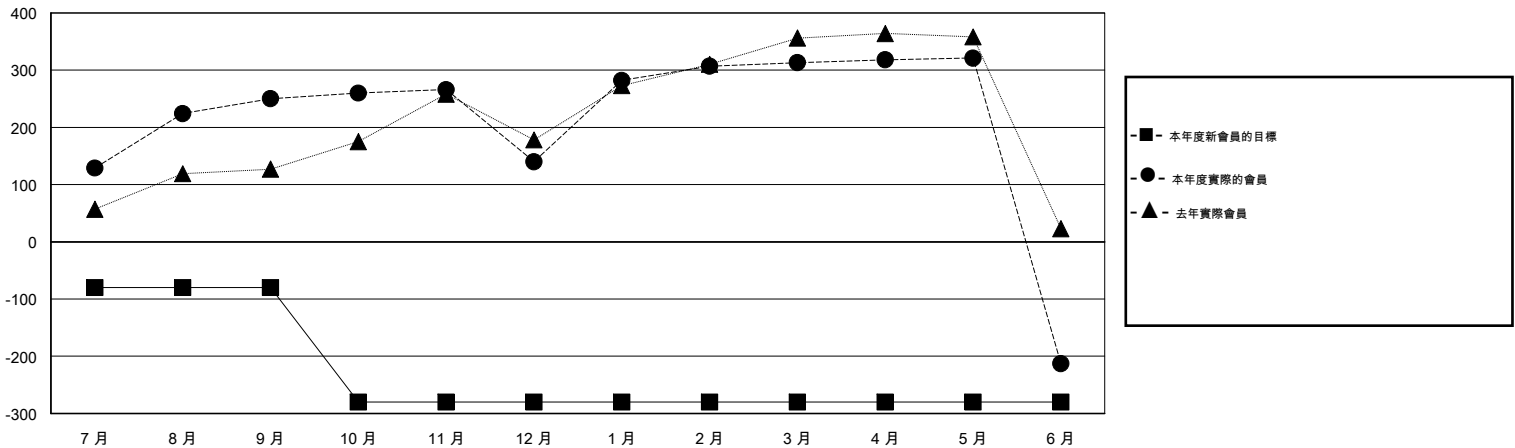

# MONTHLY MEMBERSHIP PROGRESS REPORT

District 300 C1

Results as of: 6/30/2015

GMT: PEI-JEN CHEN

地點 REP OF CHINA

GMT憲章區 5

分會					位會員@每位須繳				
成果 2014-2015					成果 2014-2015				
季	新分會目標	新會	會員流失的分會	淨增/減	季	新會員目標	增加的授証/新會員	退會人數	淨增/減
7月/8月/9月	1	0	1	-1	7月/8月/9月	-80	324	74	250
10月/11月/12月	0	0	0	0	10月/11月/12月	-200	25	135	-110
1月/2月/3月	0	0	0	0	1月/2月/3月	0	178	5	173
4月/5月/6月	0	0	2	-2	4月/5月/6月	0	11	537	-526

目標與實際新會累積

目標和實際會員累積

已取消的分會: 3	64 CLUBS OF 71 增添1位或以上的新會員	性別分佈
放棄的會員		男 1,692 (77.05%)
過世 7		女 504 (22.95%)
分會已取消 0	<a href="#">點擊這裡取得健康評估資料</a>	家庭單位會員 170
其他 744		戶長 74
總計 751		非戶長 96