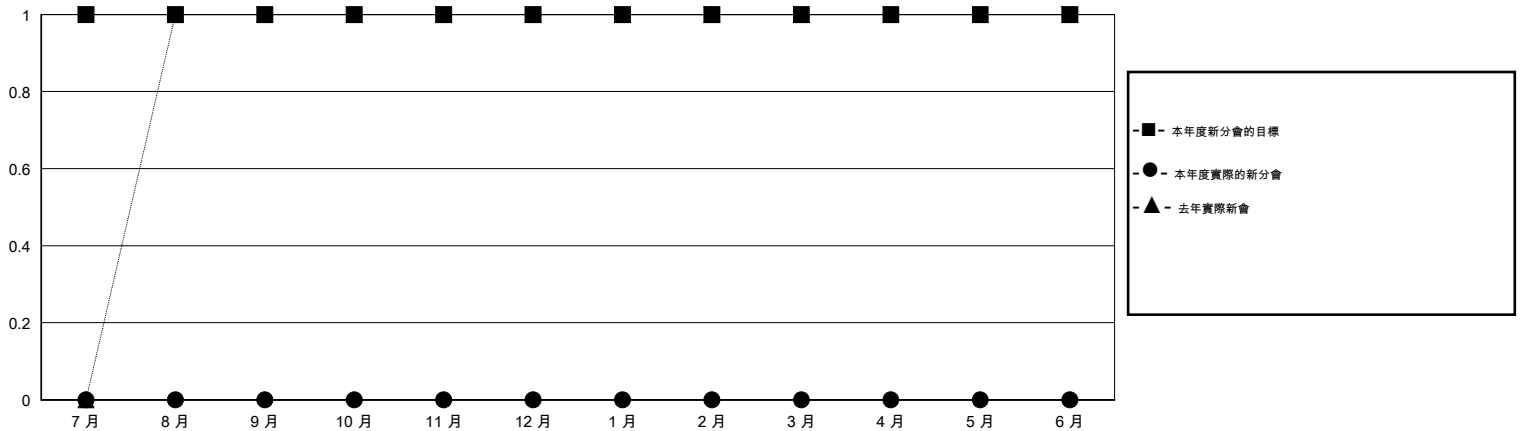

MONTHLY MEMBERSHIP PROGRESS REPORT

District 300 C1

Results as of: 6/30/2015

GMT: PEI-JEN CHEN

地點 REP OF CHINA

GMT憲章區 5

分會					位會員@每位須繳				
成果 2014-2015					成果 2014-2015				
季	新分會目標	新會	會員流失的分會	淨增/減	季	新會員目標	增加的授証/新會員	退會人數	淨增/減
7月/8月/9月	1	0	1	-1	7月/8月/9月	-80	324	74	250
10月/11月/12月	0	0	0	0	10月/11月/12月	-200	25	135	-110
1月/2月/3月	0	0	0	0	1月/2月/3月	0	178	5	173
4月/5月/6月	0	0	2	-2	4月/5月/6月	0	11	537	-526

目標與實際新會累積